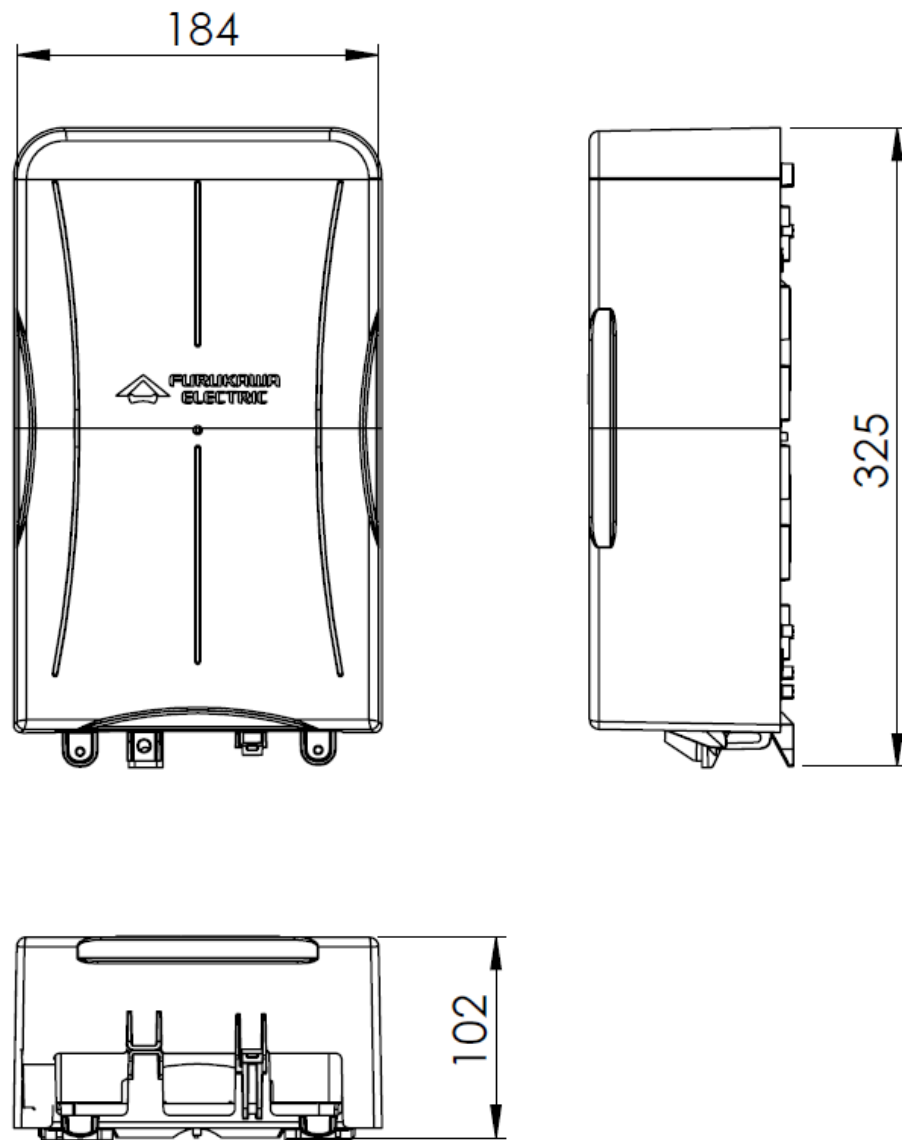

Dibujo técnico

[Codificación](#)