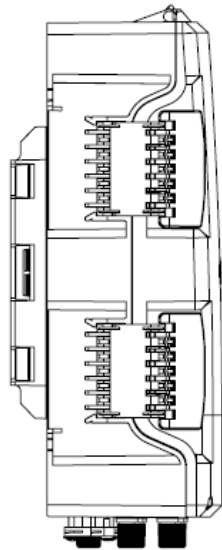

Compatibilidad	35520264	-	SOPORTE PARA INSTALACIÓN EN MENSAGERO
	35520108	-	KIT DE DERIVACION CON 1 GROMMET
	35520093	-	BANDEJA DE EMPALME 16F PARA CAJA DE TERMINACIÓN PRE-CONECTORIZADA

Garantía	12 meses

[Codificación](#)