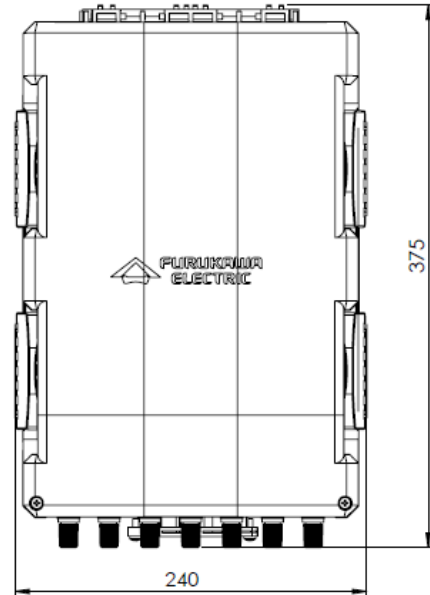

Compatibilidad	35520264	-	SOPORTE PARA INSTALACIÓN EN MENSAGERO
	35520108	-	KIT DE DERIVACION CON 1 GROMMET
	35520093	-	BANDEJA DE EMPALME 16F PARA CAJA DE TERMINACIÓN PRE-CONECTORIZADA

Garantía	12 meses

[Codificación](#)