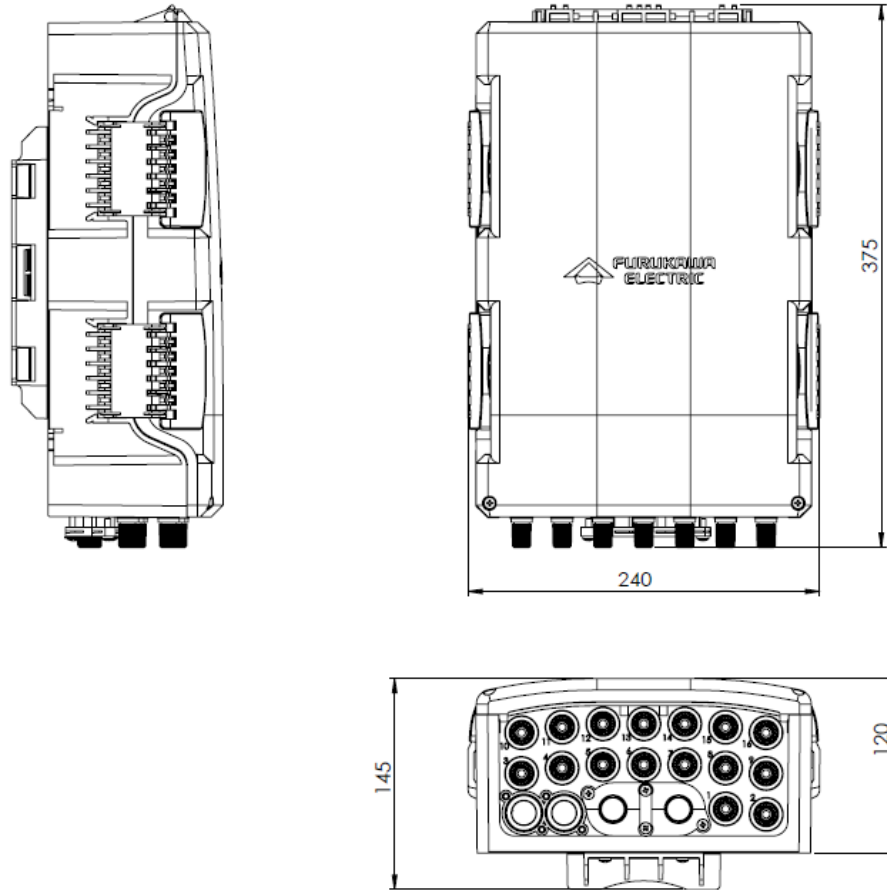

Compatibilidad	35520264	-	SOPORTE	PARA	INSTALACIÓN	EN	MENSAGERO
	35520108	-	KIT	DE	DERIVACION	CON	1 GROMMET
	35520093	-	BANDEJA	DE	EMPALME	16F	PARA CAJA DE TERMINACIÓN PRE-CONECTORIZADA

Garantía	12 meses

[Codificación](#)