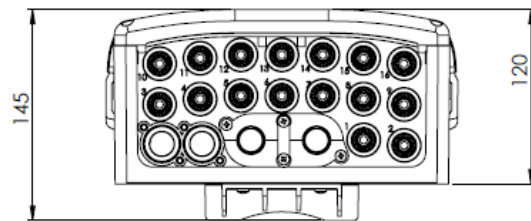

Compatibilidad	35520264	-	SOPORTE PARA INSTALACIÓN EN MENSAGERO
	35520108	-	KIT DE DERIVACION CON 1 GROMMET
	35520093	-	BANDEJA DE EMPALME 16F PARA CAJA DE TERMINACIÓN PRE-CONECTORIZADA

Garantía	12 meses

[Codificación](#)