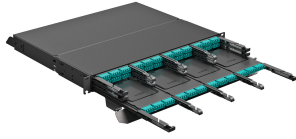

DIO MODULAR FLX

Descrição	Distribuidor óptico para uso com cassetes do tipo FLX. Fornecido com trilhos para encaixe dos cassetes em base 12 ou base 8. Os cassetes devem ser adquiridos separadamente.
Vantagem	Adequado para ambientes de alta densidade de fibras ópticas em sistemas plug and play . Permite: <ol style="list-style-type: none"> 1. Flexibilidade e modularidade, com facilidade de expansão sem degradação de qualidade; 2. Rapidez e facilidade na instalação e reconfiguração; 3. Possibilidade de gerenciamento com solução Datawave; 4. Manuseio simples. <ul style="list-style-type: none"> • Compatível com os cassetes tipo FLX de fusão e terminação; • Instalação em racks de 19 polegadas; • Apresenta organizador frontal possibilitando a entrada e o encaminhamento dos cordões ópticos; • Apresenta tampa superior removível; • Possui sistema de trilho deslizante facilitando a instalação, manutenção e trabalhos posteriores; • Permite a inserção de cassetes pela parte frontal e traseira; • Fornecido com sistema de ancoragem e acomodação dos cabos de chegada; • Possui área de acomodação para excesso de fibras.
Ambiente de Instalação	Interno
Ambiente de Operação	Não agressivo
Altura (mm)	1U, 2U ou 4U
Largura (mm)	19"
Profundidade (mm)	531 mm
Cor	Preto
Tipo de Pintura	Epóxi
Quantidade de Posições	Sem gerenciamento DataWave: <ul style="list-style-type: none"> • Até 144 portas LC a cada 1U; • Até 72 portas MPO a cada 1U. Com gerenciamento DataWave:

- Até 108 portas LC a cada 1U;
- Até 54 portas MPO a cada 1U.

Acessórios Inclusos

- Etiqueta de Identificação
- Parafusos de fixação em rack
- Porcas gaiola para fixação em rack
- Abraçadeiras
- Acessórios para ancoragem e encaminhamento dos cabos
- Manual de instalação
- Trilhos para a fixação dos cassetes FLX