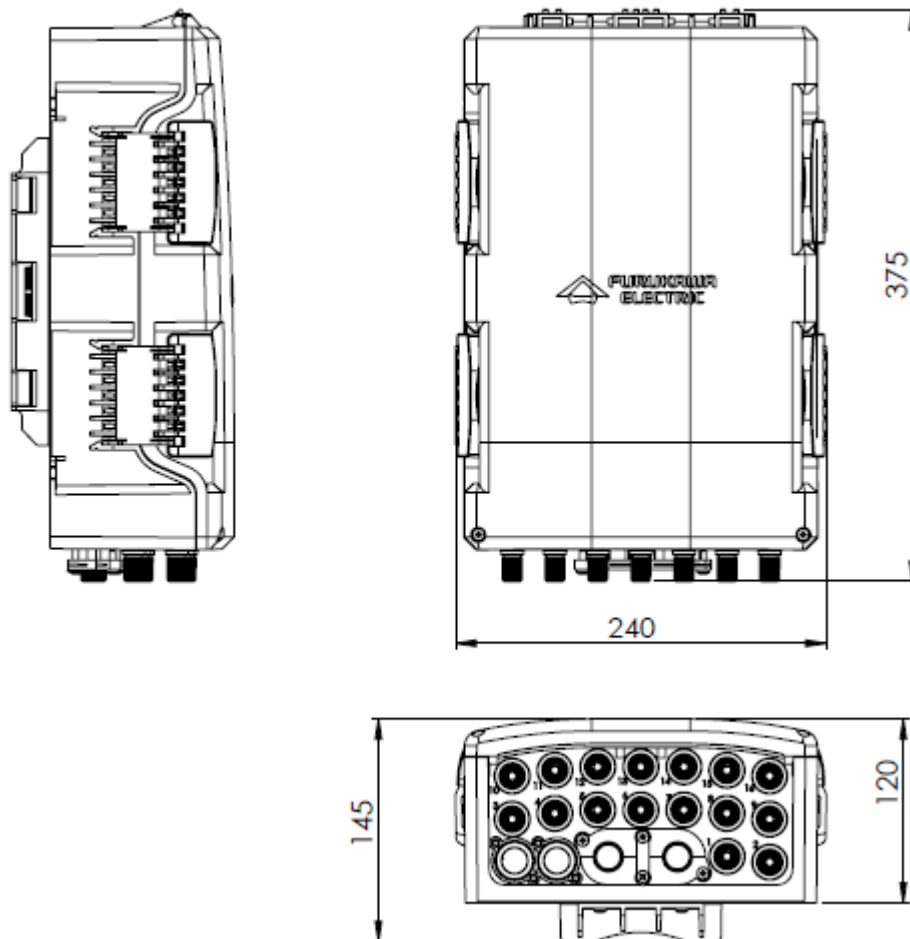

Compatibilidade	35520264 - SUPORTE PARA INSTALACAO EM CORDOALHA PARA FK-CTOP-8P OU FK-CTOP-16P 35520108 - KIT DE DERIVACAO COM GROMMET COM 2 FUROS PARA CABOS COM DIÂMETRO DE 6,8MM ATÉ 8,2MM 35520093 - BANDEJA DE EMENDA 16F PARA CAIXA TERMINAL OPTICA PRE-CONECTORIZADA (FK-CTOP-8P E FK-CTOP-16P)
Garantia	12 meses

Codificação