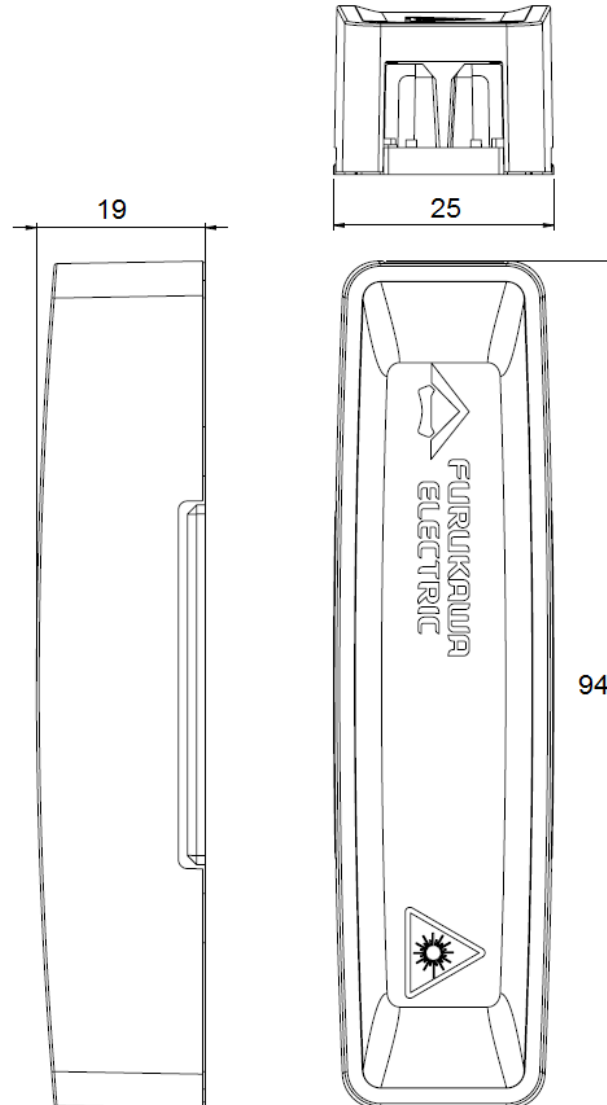

Acessórios Inclusos

- 1 adaptador SC-APC **ou** SC-UPC simplex já montado na peça;
- 1 manual contido na própria embalagem.

Garantia

12 meses.

Nota

De acordo com a diretiva RoHS (Restriction of Certain Hazardous Substances).

Desenho técnico

[Codificação](#)