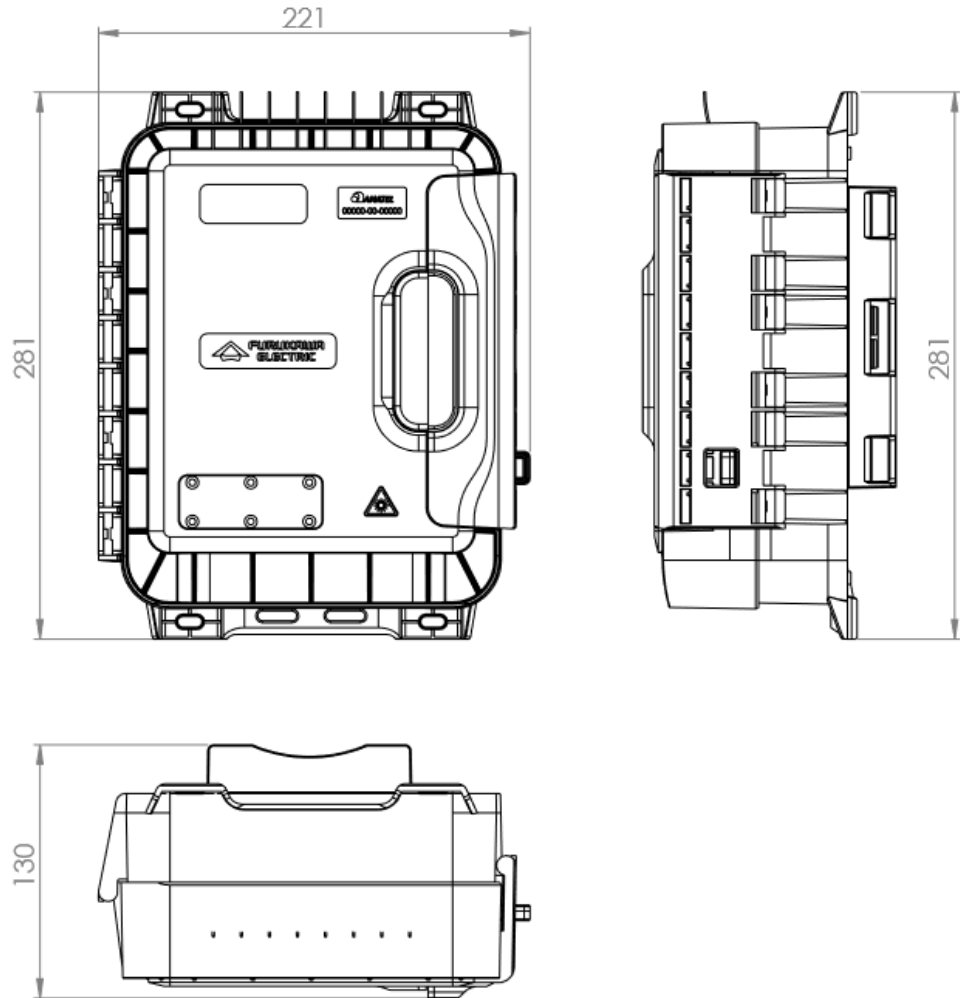

[Codificação](#)